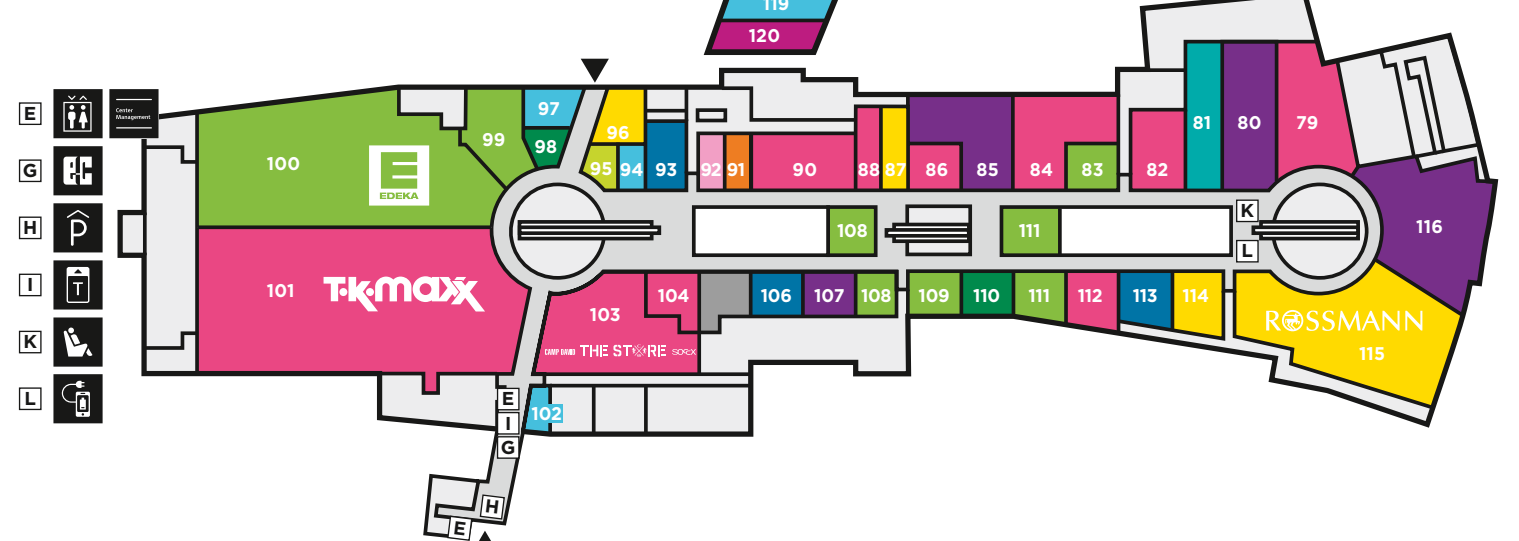

2. OBERGESCHOSS

Second floor

Vorwahl 0385/

MODE / SPORT FASHION / SPORTSWEAR	SCHMUCK / UHREN JEWELLERY / WATCHES	GESCHENKARTIKEL GIFTS	BLUMEN FLOWERS
79 Colloseum 2 02 63 47 82 Dune 77 88 68 86 84 Jeans Fritz 2 07 98 58 86 Herzog & Bräuer 5 55 92 86 88 Liberty Woman 5 81 04 74 90 Lieblingsstücke 55 59 67 51 101 TK Maxx 5 57 79 50 103 The Store 55 58 94 46 104 Gina Laura 5 93 69 00 112 Sympatico 5 81 37 88	91 Silver Art 5 93 61 22 GESUNDHEIT HEALTH 118 Auris Hörgeräte 5 57 23 56 92 MyFit 24 55 57 88 81 BEAUTY / DROGERIE BEAUTY / DRUGSTORE 87 Cosmo 5 21 92 97 96 Friseur Klier 5 57 27 30 117 Nani Cosmetic 34 32 83 92 114 Salon Young Trends 5 50 80 28 115 Rossmann 5 57 48 36 SPIELZEUG TOYS 120 Spiele Max 5 00 77 38	81 Nanu-Nana 5 81 48 38 ELEKTRONIK / MOBILFUNK ELECTRONICS / TELECOMMUNICATIONS 93 Vodafone 0173 / 2 05 00 52 106 O2 39 39 45 55 113 Game Stop 5 21 92 50 LEBENSMITTEL / GASTRONOMIE GROCERIES / RESTAURANTS 83 Wajos 5 57 22 03 Genussmanufaktur 99 Backhus 0151 / 11 43 75 22 100 EDEKA 55 58 82 46 108 Green Rice 34 32 73 22 109 Tigris 0171 / 6 56 65 16 111 Eiscafé Venezia 5 57 16 83	95 Blumen Finck 5 81 36 65 REISEN TRAVEL 98 Reiseland 5 55 71 20 110 Sonnenklar.TV 59 23 70 DIENSTLEISTUNG SERVICES 94 Studioline 4 79 20 44 PHOTOGRAPHY 97 Alfa-Reinigung 5 57 14 64 G EC-Geldautomat International, Euronet / Spardabank 119 Glawes Spielladen 5 81 19 53 102 Service-Center REMA 58 14 47