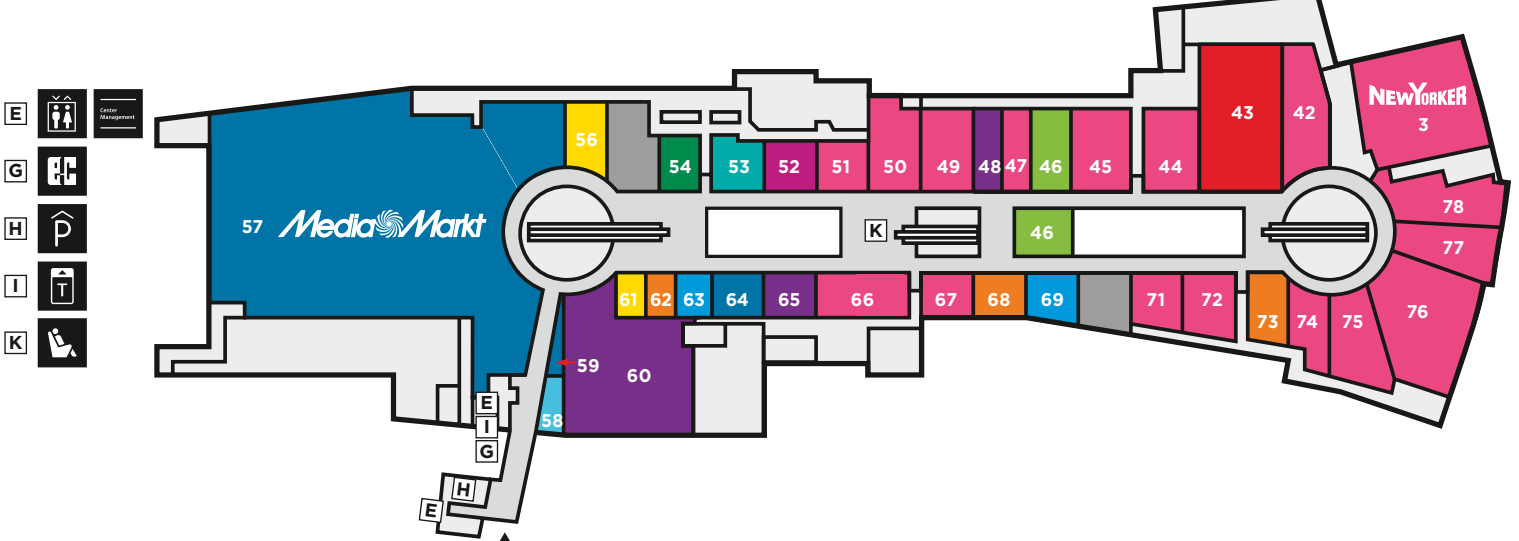

1. OBERGESCHOSS

First floor

Vorwahl 0385/

MODE / SPORT FASHION / SPORTSWEAR	SCHUHE / LEDERWAREN SHOES / LEATHER GOODS	SPIELZEUG TOYS	LEBENSMITTEL / GASTRONOMIE GROCERIES / RESTAURANTS
3 New Yorker 5 51 56 26 42 G-Star 44 Bonita 5 57 21 82 45 Mustang 2 08 89 42 47 Samoon 59 38 64 88 49 Emilio Adani 59 58 91 96 50 Gerry Weber + Taifun 5 55 77 30 51 Betty Barclay 5 93 66 99 66 Comma 5 93 21 87 67 TE-Mode 5 57 17 07 71 Tredy Fashion 55 59 41 36 72 Hunkemöller 5 95 89 20 74 Gentleman's 75 More & More 59 38 22 95 76 Tommy Hilfiger 77 88 99 70 77 Marc O'Polo 2 07 96 14 78 Tom Tailor 5 00 76 77	48 Tamaris 20 88 89 61 60 Roland Schuhe 5 57 46 54 65 Leder Ehlers 5 50 82 60 SCHMUCK / UHREN JEWELLERY / WATCHES 62 Swarovski 59 36 09 87 68 Bijou Brigitte 5 57 46 15 73 Juwelier Karsten 5 81 40 30 BEAUTY / DROGERIE BEAUTY / DRUGSTORE 56 Ryf Coiffeur 5 81 34 37 61 Yves Rocher 5 91 81 93 OPTIK OPTICIAN 63 Hallmann 5 21 92 62 Augenoptik 69 Krass Optik 59 38 64 31	52 Lirum Larum 5 81 20 88 GESCHENKARTIKEL GIFTS 53 McPaper 5 81 42 44 BÜCHER BOOKS 43 Thalia 59 15 30 ELEKTRONIK / MOBILFUNK ELECTRONICS / TELECOMMUNICATIONS 57 Media Markt 5 72 70 59 Mobilcom 5 50 80 61 64 T-Punkt 5 81 51 00	46 Café Rothe 5 81 40 81 REISEN TRAVEL 54 DER Deutsches Reisebüro 55 54 41 DIENSTLEISTUNG SERVICES 58 Atelier Michael Frahm G EC-Geldautomat Postbank